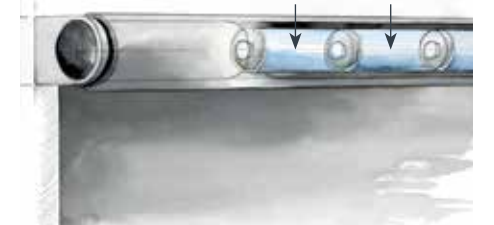

Tablet

Smartphone

Handsender

ENERO ROLLO

ENERO Batterierollos sind flüsterleise und bewegen sich nahezu geräuschlos.

TECHNISCHE DETAILS

- › Auf Knopfdruck beweglich und an jeder Position anhaltbar – und das alles flüsterleise
- › Kabellos, braucht keine Extra-Stromleitung oder Verdrahtung, Batterien sind direkt in die Welle des Rollos eingebaut und somit unsichtbar
- › Funktioniert per Handsender und mittels sparsamer Standard-Batterien
- › Kann durch Ziehen am Stoff manuell bedient werden
- › Auch per Smartphone & Tablet bedienbar
- › Für Rollos lieferbar in 650 Stoffvarianten

handelsübliche Batterien Type "D" 1.5 V innenliegend

DUETTE®

**Elegant.
Integrativ. Edel.**

Doppelt hält besser. Duette® wirkt besser. Und das in 2-facher Hinsicht. Durch die Luftkammern zwischen den Stoffbahnen erhöht sich sowohl die Isolationsfähigkeit als auch die Lichtfilterung! Aus gleißendem Tageslicht wird angenehmes, weiches Raumlicht.